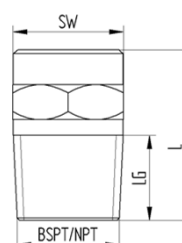

BESCHRIJVING

- Volle kegelsproeipatroon met gelijkmatige druppelverdeling
- Fijne verneveling met lage volumestroom
- 1/8" BSPT buitendraad
- Spuithoeken : 45°, 60° en 90°
- Optioneel met filter
- Materialen: messing, RVS303, RVS316

SPECIFICATIES

TYPE	Schroefdraad	Debiet (lpm) @ Druk (bar)								
		0,35	0,7	1	1,5	2	3	4	6	7
3	200	0,88	7,4	8,7	10,4	11,9	14,2	16,2	18,9	20,7
4	200	1,30	9,9	11,6	13,9	16,0	19,0	21,7	25,3	27,7
5	200	1,86	12,3	14,4	17,3	19,9	23,7	27,0	31,5	34,6
6	100	2,60	14,8	17,3	20,7	23,9	28,4	32,4	37,8	41,5
7	100	3,10	17,3	20,3	24,2	27,9	33,2	37,8	44,2	48,5
8	100	3,95	19,7	23,1	27,7	31,8	37,9	43,2	50,4	55,3
9	100	4,27	22,2	26,0	31,2	35,9	42,7	48,7	56,8	62,3
10	100	5,90	24,6	28,9	34,6	39,8	47,4	54,0	63,0	69,2
12	100	7,20	29,6	34,7	41,5	47,8	56,9	64,9	75,7	83,1
14	100	8,13	34,5	40,5	48,5	55,8	66,4	75,4	88,3	97,0
16	50	8,33	39,5	46,3	55,4	63,8	75,9	86,5	101,0	111,0
18	50	9,29	44,4	52,0	62,3	71,7	85,3	97,2	113,4	125,0
20	50	12,00	49,3	57,8	69,2	79,6	94,8	108,0	126,0	138,0
25	50	13,50	61,9	72,6	86,9	100,0	119,0	136,0	158,0	174,0
30	50	15,35	73,8	86,6	104,0	119,0	142,0	162,0	189,0	207,0

AFMETINGEN

Draad	Buitendraad zonder filter		
	SW	L	LG
1/8"	11	17.5	7

HOE TE BESTELLEN

1/8" BLM-type materiaal
1/8" BLM 30 RVS303