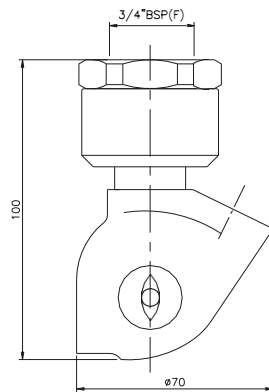

BESCHRIJVING

- Lage druk voor reinigen en spoelen
- Grote impact
- Verschillende debieten en sproeihoeken beschikbaar
- Het roterende deel heeft geen koppellijnen of lasnaden
- Materiaal: SS316L

TECHNISCHE GEGEVENS

TYPE	Aansluiting	Debiet (lpm) @ druk (Bar)					Sproeihoek (°)				
		1	2	3	4	5	360°	180° omhoog	180° omlaag	270° omhoog	270° omlaag
A4FLSW40	3/4"	24	32	40	46	51	☑	-	-	☑	☑
A4FLSW63	3/4"	36	52	63	73	82	☑	-	-	☑	☑
A4FLSW88	3/4"	51	72	88	102	114	☑	-	-	☑	☑
A4FLSW116	3/4"	67	95	116	134	150	☑	-	-	☑	☑
A4FLSW171	3/4"	99	140	171	197	220	☑	-	-	☑	☑

AFMETINGEN

SPROEIHOEKEN

HOE TE BESTELLEN

3/4" type - sproeihoek
3/4" A4FLSW88 270° omlaag