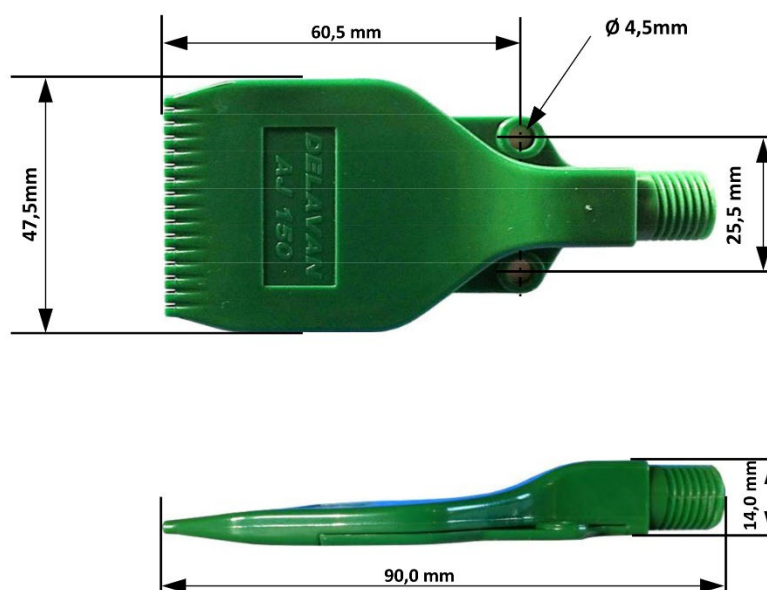

BESCHRIJVING

- Meerkanaals vlakstraalmondstuk
- 16 gaten
- Laag luchtverbruik
- Parallele opstelling na het maken van een luchtgordijn is mogelijk
- Slijtvaste kunststof (ABS)
- Aansluitdraad 1/4" BSPT
- Tot 5 bar werkdruk
- Andere maten beschikbaar op aanvraag

**TECHNISCHE GEGEVENS**

Druk	1	2	3	4	5
Debiet (m ³ /h)	14.0	20.5	27.0	34.0	41.0

Druk	1	2	3	4	5
Geluidsniveau (dB)	74	82	87	92	95

AFMETINGEN**HOE TE BESTELLEN**

TEXTRA 1/4" DAJ-150 Poly

TEXTRA 1/4" DAJ 150 Poly