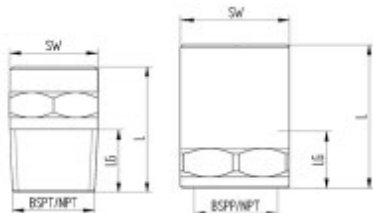

AFMETINGEN

Draad	MANNELIJK			VROUWELIJK		
	SW	L	LG	SW	L	LG
	(mm)			(mm)		
1/8"	11	17.5	7	13	25	7
1/4"	14	22	10	17	34	10
3/8"	17	25	10	22	38	10
1/2"	22	32	13	25	45	13
3/4"	27	38	15	30	55	15
1"	36	50	17	36	70	17