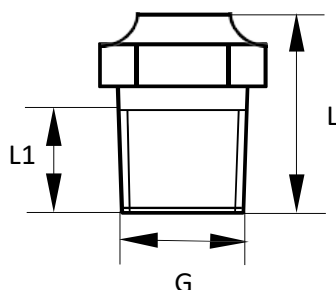

BESCHRIJVING

- Full jet nozzle bestaande uit nozzle body en nozzle insert
- Nozzle body met BSPT(AC) of NPT(ACX) buitendraad
- Stroming geoptimaliseerd inlaatkanaal
- Slijtvast, zelfs tegen media met een hoog gehalte aan vaste stoffen
- Nozzle body gemaakt van RVS303
- Wolframcarbide mondstuk
- Andere schroefdraden op aanvraag

AFMETINGEN

Draad	AFMETINGEN		
	SW	L	L1
	(mm)		
1/8"	11	15	7
1/4"	14	19	11

HOE TE BESTELLEN

Schroefdraad AC-HM Type
1/4" AC-HM 2.5