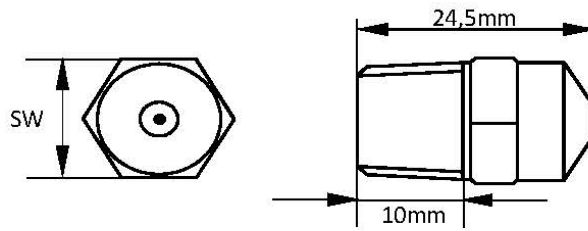

## SPÉCIFICATIONS

TYPE <i>Angle de pulvérisation à 7 bar</i>			Taille de filtre recommandée	Débit (lpm) @ Pression (Bar)							
40°	60°	80°		1,5	2	3	3,5	4	6	7	8
054	056	058	200	-	-	-	-	1,47	2,04	2,29	2,46
074	076	078	200	-	-	2,22	2,42	2,59	3,12	3,20	3,48
104	106	108	200	-	-	3,08	3,25	3,53	4,36	4,57	5,04
124	126	128	200	-	-	3,74	4,03	4,20	5,21	5,49	5,80
154	156	158	200	-	-	4,97	5,03	5,36	6,39	6,86	7,23
204	206	208	80	4,73	5,36	6,39	6,86	7,37	8,76	9,15	9,37
254	256	258	80	5,92	6,47	7,91	8,32	8,93	10,70	11,40	12,10
304	306	308	80	6,87	8,04	9,47	10,10	10,60	12,80	13,70	14,40
354	356	358	80	8,05	9,15	10,90	11,50	12,30	14,90	16,00	17,00
404	406	408	80	9,00	10,00	12,30	13,10	14,10	17,00	18,30	19,40
454	456	458	80	10,27	11,50	13,70	14,60	15,60	18,90	20,60	21,90
504	506	508	80	10,89	12,70	15,20	16,10	17,40	21,10	22,90	24,50
554	556	558	80	12,31	13,80	16,80	17,80	19,20	23,20	25,20	26,90
604	606	608	80	13,26	15,10	18,00	19,20	21,00	25,60	27,40	29,20
704	706	708	80	15,62	17,90	21,30	22,80	24,60	29,80	32,00	34,40
804	806	808	80	17,52	20,10	26,00	26,50	27,70	34,30	36,60	39,70
1004	1006	1008	80	21,31	24,60	30,10	32,50	34,60	42,60	45,70	49,10
1054	1056	1058	80	22,49	25,40	31,20	33,80	36,40	45,00	48,00	51,30
1154	1156	1158	40	25,10	29,50	35,00	38,00	41,10	49,20	52,60	55,80
1404	1406	1408	40	28,40	33,50	41,20	44,60	47,50	59,70	64,00	67,90
1704	1706	1708	40	33,60	39,70	49,20	52,60	56,20	69,80	77,80	85,30
2004	2006	2008	40	43,60	49,10	59,20	64,00	69,20	85,20	91,50	97,30
2504	2506	2508	40	52,10	60,30	73,40	78,20	84,80	104,20	114,30	122,80
3004	3006	3008	40	66,30	74,10	90,00	94,20	101,30	125,00	137,20	150,40
3504	3506	3508	40	75,80	86,60	104,20	109,80	117,20	144,90	160,10	175,00
4004	4006	4008	40	85,20	99,30	118,40	125,80	133,90	165,70	183,00	200,90

**DIMENSION**

Taille de la clé (SW) = 14

**COMMENT COMMANDER**

TEXTRA 1/4" WM type Matériau

**TEXTRA 1/4" WM 1054 SS303**