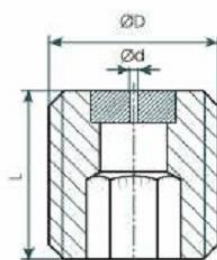

AFMETINGEN

AFMETINGEN	
Ød	L (en millimètres)
M3	4
M4	4
M5	5
M6	6
M8	8
M10	10

HOE TE BESTELLEN

schroefdraad Stifschroef Saffier Type
M4 Stifschroef Saffier 0.40